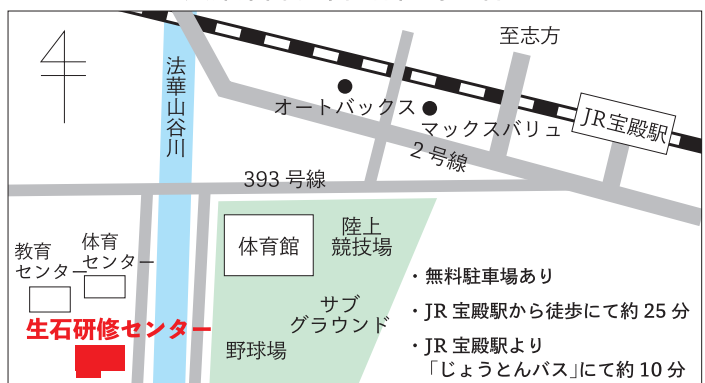

※講座の内容・定員は表面をご覧ください
 ※個人情報は本セミナー以外で使用することはありません
 ※FAXにてお申込みいただいた方には、受付後お電話でご連絡いたします

開催場所へのアクセス

さと おおしこ
ふれあいの郷 生石研修センター
 〒676-0823 兵庫県高砂市阿弥陀町生石 61-2

～感染対策に関するお願い～

- ① 会場ではマスクの常時着用をお願いいたします
- ② 入場時の検温を実施いたします (非接触の体温計を用意しています)
- ③ 検温の結果、37.5度以上の場合、参加をご遠慮いただくことがあります
- ④ ソーシャルディスタンスを確保できる会場設営をいたします
- ⑤ 新型コロナウイルスをめぐる状況により、中止する場合があります。HPにお知らせいたします。随時ご確認ください。