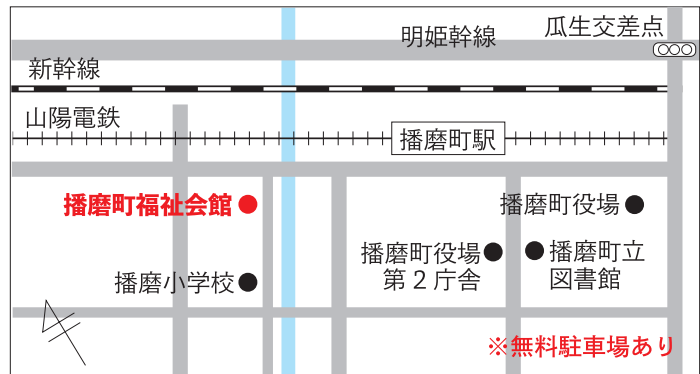

働くための一歩をふみだそう!

播磨町 就職等自立支援セミナー

参加申込み用紙

FAX : 078-915-0678

(あかし若者サポートステーション 行き)

参加の講座	<input checked="" type="checkbox"/> 参加希望のセミナーにチェック	時間はすべて 10:00~12:00
	<input type="checkbox"/> ① 自己肯定感の高め方	10月13日(金)
	<input type="checkbox"/> ② 科学的なモチベーションアップ術	11月10日(金)
	<input type="checkbox"/> ③ 面接が苦手な人のための面接力向上セミナー	12月8日(金)
氏名・年齢	(ふりがな)	年齢 歳
住所	市	区(町)
TEL	* 日中連絡のつく電話番号 ()	—
個別相談	希望する ・ 希望しない	
* セミナー内で聞いてみたいことなどがあればご記入下さい		

※講座の内容・定員は表面をご覧ください
 ※個人情報は本セミナー以外で使用することはありません
 ※FAXにてお申込みいただいた方には、受付後お電話でご連絡いたします

開催場所へのアクセス

播磨町福祉会館 山陽電鉄播磨町駅より徒歩2分
 〒675-0143 兵庫県加古郡播磨町宮北1丁目3番5号

～感染対策に関するお願い～

- ① 会場ではマスクの常時着用をお願いいたします
- ② 入場時の検温を実施いたします (非接触の体温計を用意しています)
- ③ 検温の結果、37.5度以上の場合、参加をご遠慮いただくことがあります
- ④ ソーシャルディスタンスを確保できる会場設営をいたします
- ⑤ 新型コロナウイルスをめぐる状況により、中止する場合があります。HPにお知らせいたします。随時ご確認ください。