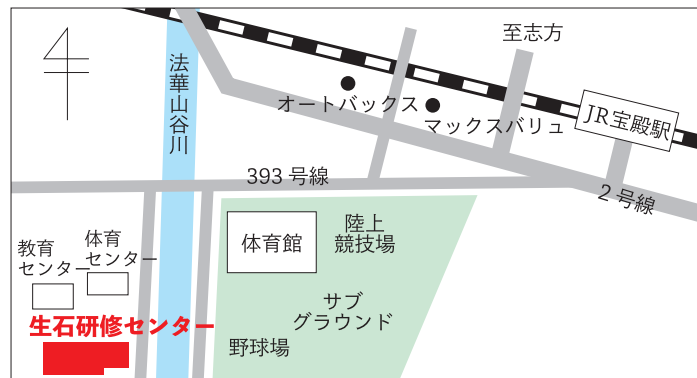

参加費
無料

高砂市 就職自立支援セミナー

参加申込み用紙

FAX : 078-915-0678
(あかし若者サポートステーション 行き)

参加の講座	<input checked="" type="checkbox"/> 参加希望のセミナーにチェック	時間はすべて 10:00~12:00
	<input type="checkbox"/> ① 自己肯定感の高め方~自信をつけて一歩踏み出そう~	6月11日(火)
	<input type="checkbox"/> ② 自分らしさ発見プログラム	7月9日(火)
	<input type="checkbox"/> ③ 面接が苦手な人のための 面接力向上セミナー	9月10日(火)
氏名・年齢	(ふりがな)	年齢 歳
住所	市	区(町)
TEL	* 日中連絡のつく電話番号 ()	—
個別相談	希望する ・ 希望しない	
* セミナー内で聞いてみたいことなどがあればご記入下さい		

※講座の内容・定員は表面をご覧ください ※個人情報は本セミナー以外で使用することはありません
※FAXにてお申込みいただいた方には、受付後お電話でご連絡いたします

開催場所へのアクセス

さと おおしこ
ふれあいの郷 生石研修センター

〒676-0823 兵庫県高砂市阿弥陀町生石 61-2

- 無料駐車場あり
- JR 宝殿駅から徒歩にて約 25 分
- JR 宝殿駅より「じょうとんバス」にて約 10 分

あかし若者サポートステーション