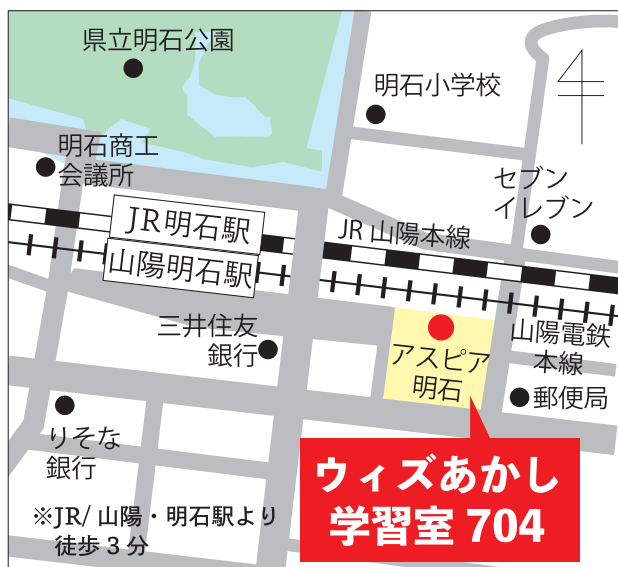

主催：あかし若者サポートステーション、兵庫県、ひょうご・しごと情報広場

あかし若者サポートステーションは、一般社団法人ひょうご若者自立支援センターが運営しています

2024.8

参加申込み用紙

FAX : 078-915-0678

(あかし若者サポートステーション 行き)

つまずきは、人生へのプレゼント

～つまずきから学ぶ、生き方・働き方とは?～に参加します

複合型交流拠点ウィズあかし

明石市東仲ノ町 6-1 アスピア明石北館
(学習室704号室)

明石駅南口ロータリーを出て
東へ徒歩約3分

あかし若者サポートステーション

〒673-0882 明石市相生町2丁目6-5 38ヤングビル 5階
(明石駅から徒歩10分 勤労福祉会館のはす向かい)
TEL.078-915-0677 休所日:日曜、祝日、年末年始、第2・4・5土曜

サテライト播磨

〒675-0064 加古川市加古川町溝之口755 安本ビル 4階 北号室
(加古川駅より徒歩3分)
TEL.079-423-2355 休所日:日曜、祝日、年末年始、第1・3・5土曜