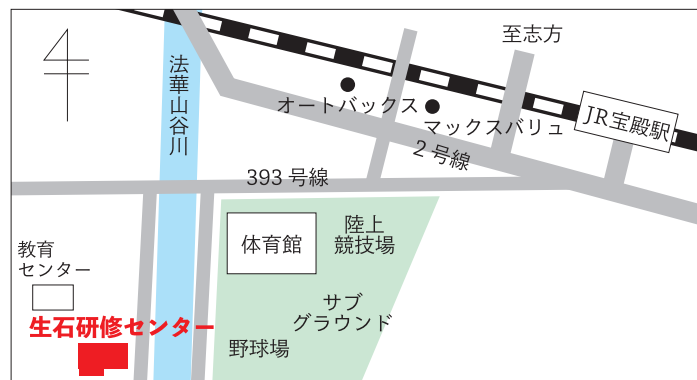

FAX : 078-915-0678
(あかし若者サポートステーション 行き)

参加の講座	<input checked="" type="checkbox"/> 参加希望のセミナーにチェック	時間はすべて 10:00~12:00
	<input type="checkbox"/> ① 才能発見ワーク~あなただけの才能を見つけよう~	1月14日(火)
	<input type="checkbox"/> ② 気まずい雰囲気乗り越える雑談のコツ	2月25日(火)
	<input type="checkbox"/> ③ 働き続けるためのメンタルヘルス	3月11日(火)
氏名・年齢	(ふりがな)	年齢 歳
住所	市	町
TEL	*日中連絡のつく電話番号 () -	
個別相談	希望する ・ 希望しない	
*セミナー内で聞いてみたいことなどがあればご記入下さい		

※講座の内容・定員は表面をご覧ください ※個人情報は本セミナー以外で使用することはありません
※FAXにてお申込みいただいた方には、受付後お電話でご連絡いたします

開催場所へのアクセス

さと おおしこ
ふれあいの郷 生石研修センター

〒676-0823 兵庫県高砂市阿弥陀町生石 61-2

- 無料駐車場あり
- JR 宝殿駅から徒歩にて約 25 分
- JR 宝殿駅より「じょうとんバス」にて約 10 分

あかし若者サポートステーション